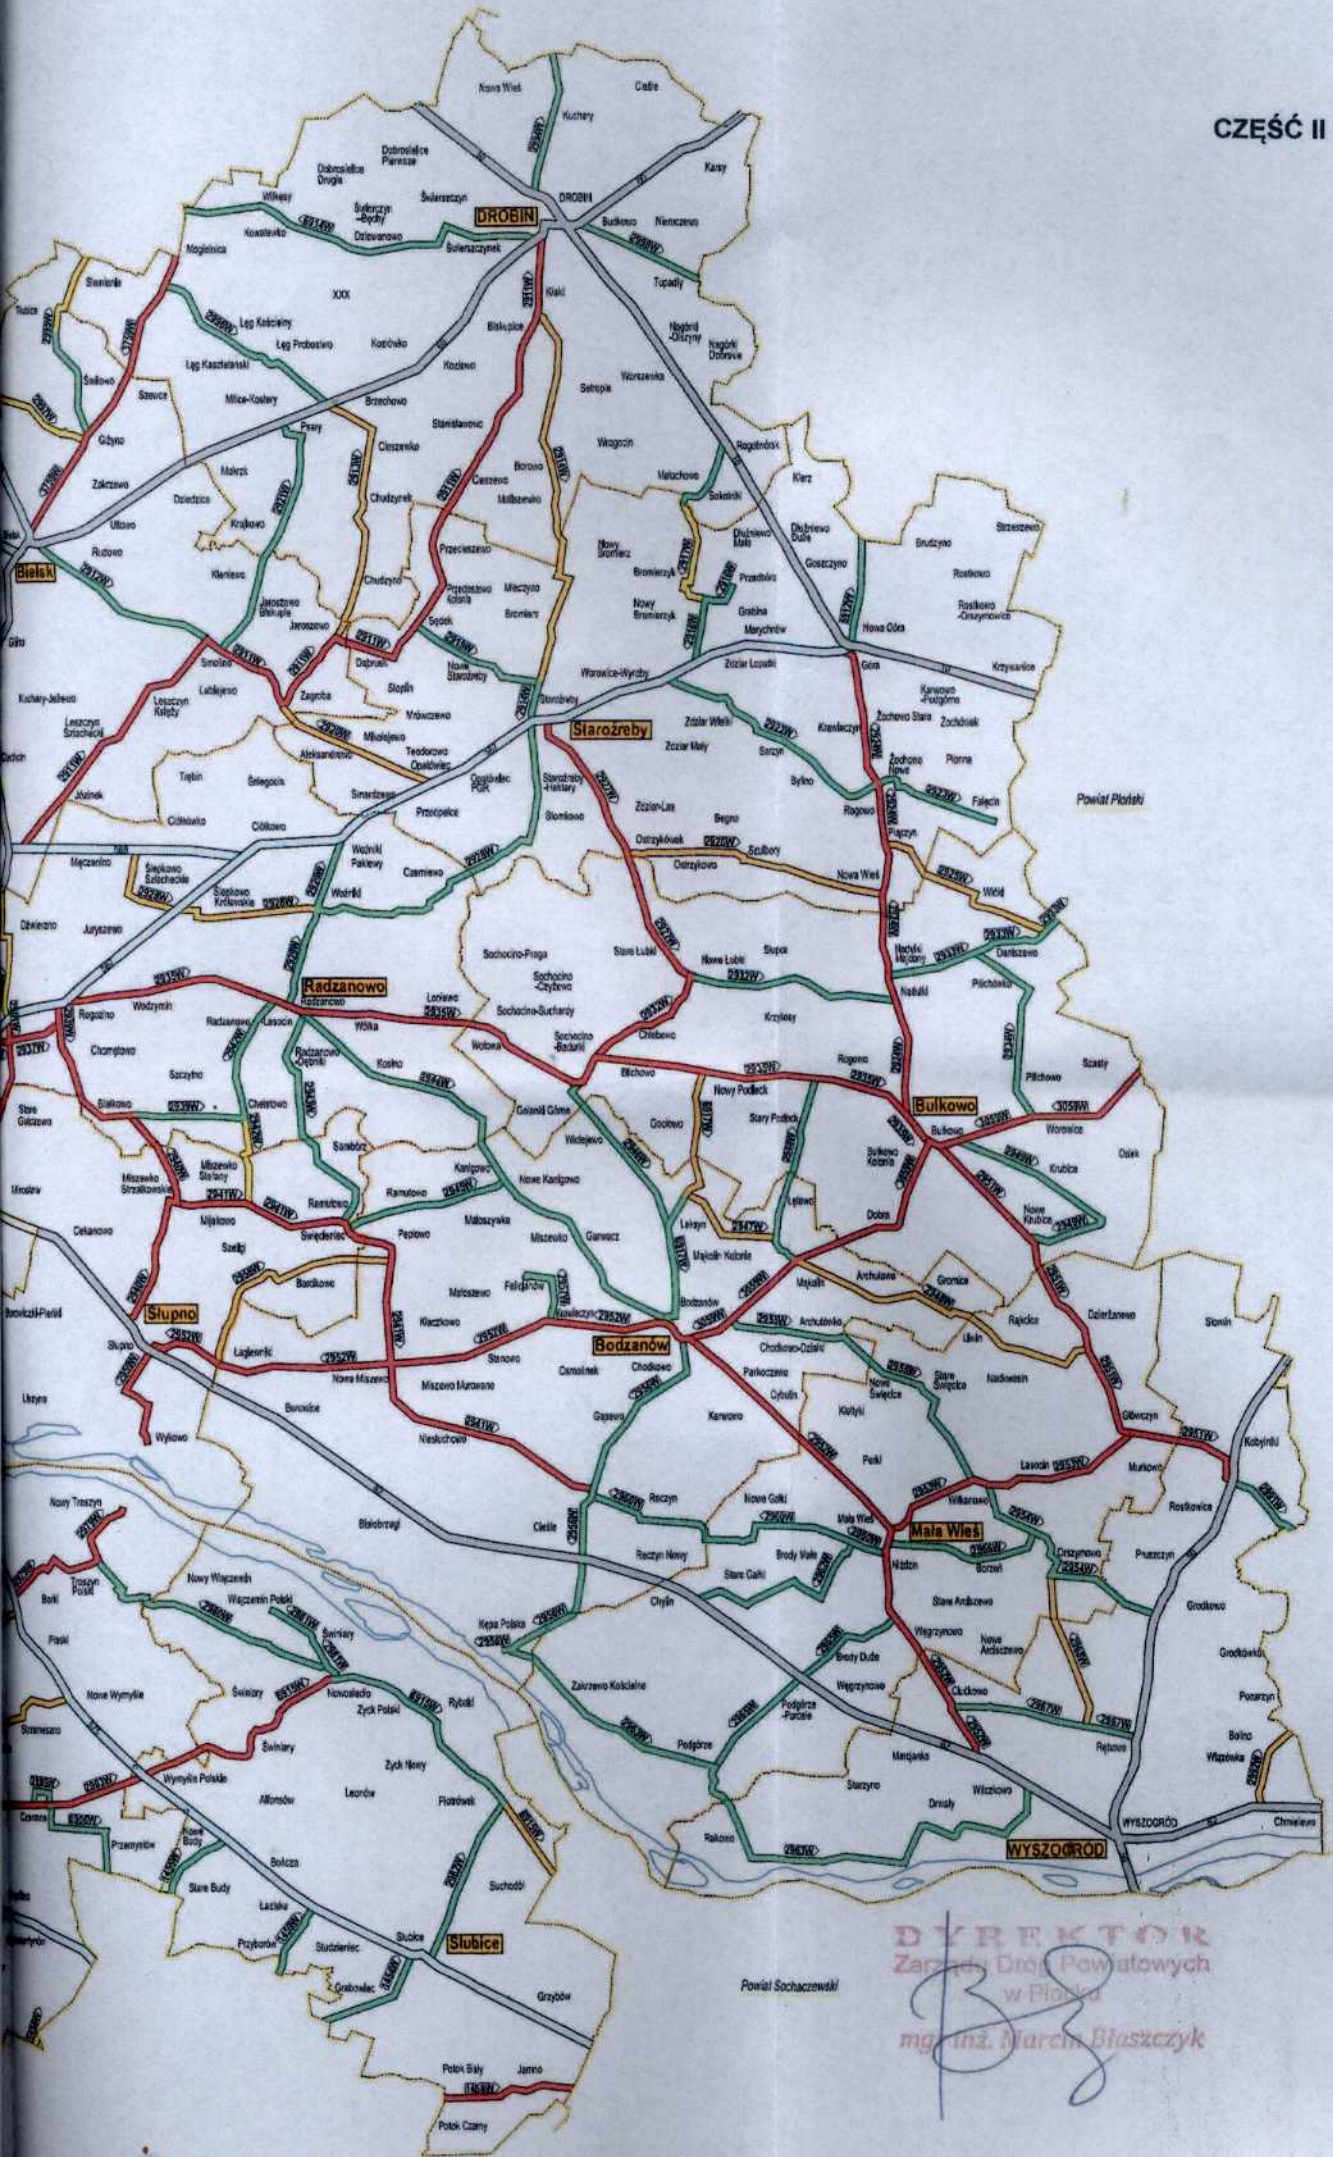

SIEĆ DRÓG POWIATU PŁOCKIEGO

ZIMOWE UTRZYMANIE DRÓG POWIATOWYCH 2017/2018

DYREKTOR
Zarząd Drog Powiatowych
w Płońsku
mgr inż. Marek Błaszczuk

Powiat Sochaczewski

Powiat Płoński