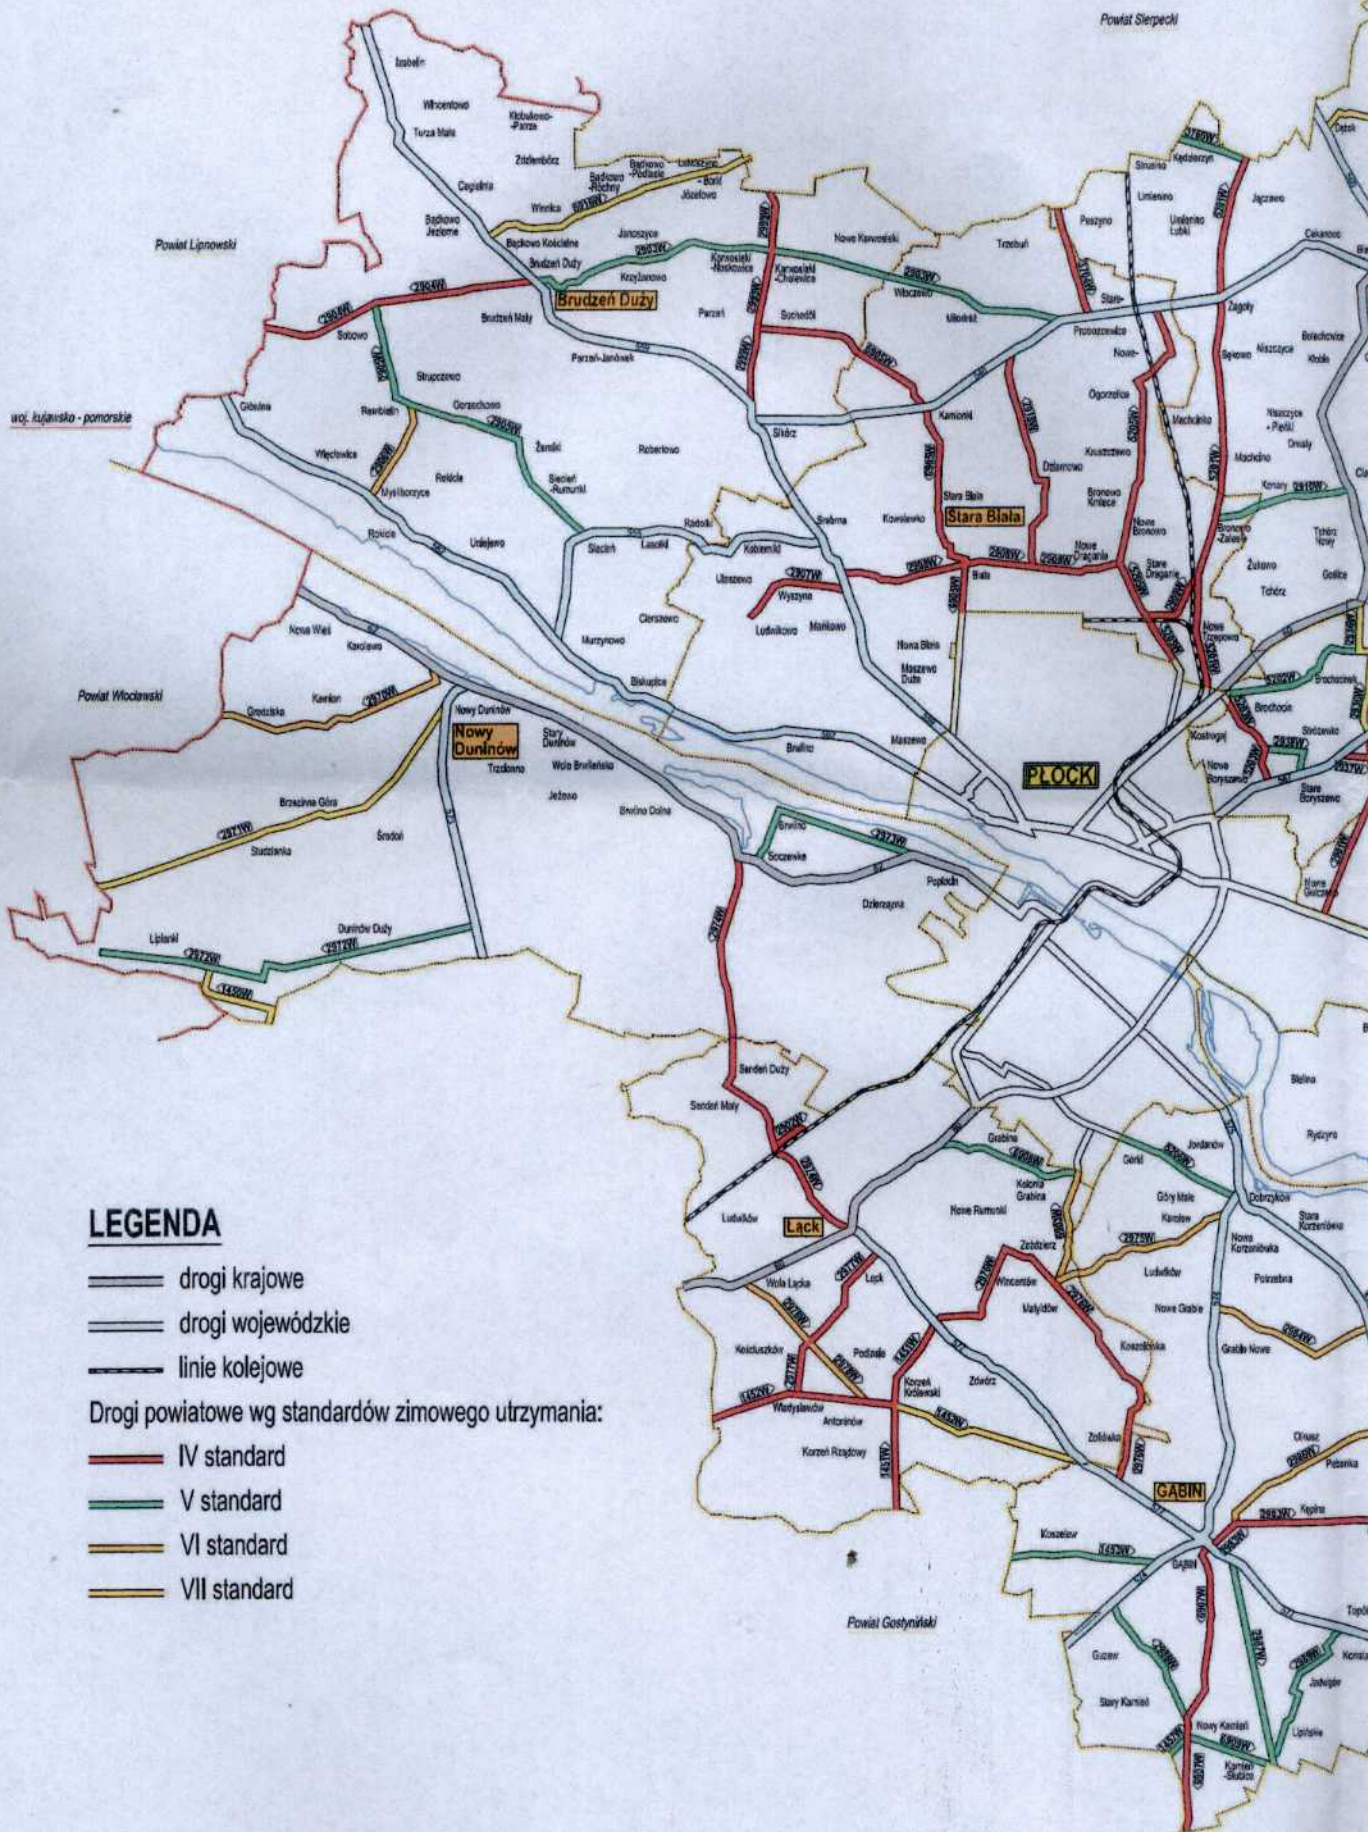

SIEĆ DRÓG POWIATU PŁOCKIEGO

ZIMOWE UTRZYMANIE DRÓG POWIATOWYCH 2017/2018

DYREKTOR
Zarząd Drog Powiatowych
w Płońsku
mgr inż. Marek Błaszczuk

Powiat Sochaczewski

Powiat Płoński